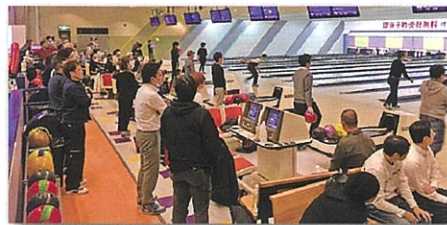

行事予定

(4月10日～5月10日)

4月

- 18日(木) 青年部通常総会
- 22日(月) 理事会
- 23日(火) 無料記帳相談日
- 24日(水) 女性部通常総会
- 26日(金) 無料記帳相談日

部会だより

工業部会

◆親睦ボウリング大会

2月15日(金)

第30回目を迎える今年の大会には64名(22事業所)の参加があり、豪華景品を目指して熱い戦いが繰り広げられました。

優勝者の平均スコア(2ゲーム)は200を超え、大変ハイレベルな大会となりました。

ビジネスで成果を上げる

Instagram 活用術セミナーを開催

Instagram のビジネスでの成功事例、活用方法を楽しく学びました。経営資源(ヒト・モノ・カネ)が十分でない中小企業こそ、ITやSNS等を活用して販路開拓や業務効率化を図っていく事が今後ますます重要になっていきます。引き続きIT活性化をテーマに会員の皆様のお役に立てる講習会を開催していきます。