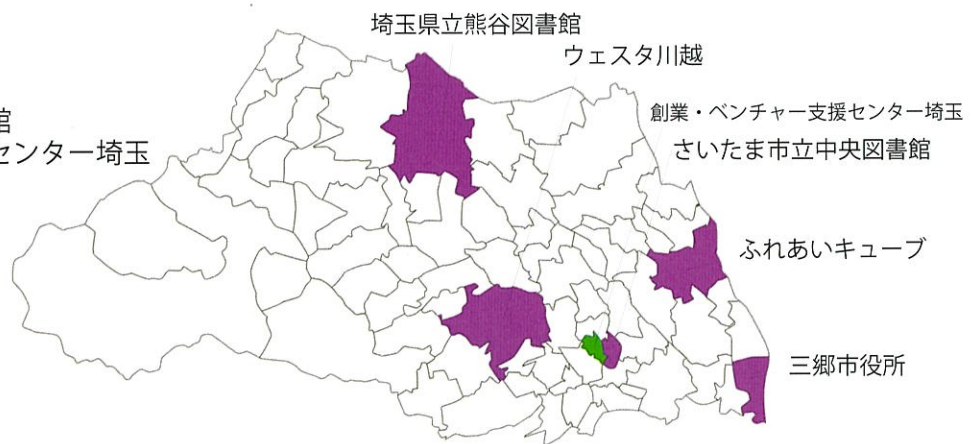

当センターのホームページからでも申込受付可能です。

https://www.saitama-j.or.jp/sogyo/seminarevent/event_women/misato.city.html

女性創業相談会（三郷：毎月第3水曜日）

日程
2020年
・7/15・8/19・9/16・10/21・11/18
2021年
・12/16・1/20・2/17・3/17

※新型コロナウイルス感染症の影響により相談会を中止する場合があります。

時間
・10:00～10:50　・11:00～11:50
・13:00～13:50　・14:00～14:50　・15:00～15:50

女性創業相談会 お近くの会場でも相談できます!!

毎月第1木曜日 埼玉県立熊谷図書館
毎月第2木曜日 ウェスタ川越
毎月第3水曜日 三郷市役所
毎月第3木曜日 ふれあいキューブ
毎月第3金曜日 さいたま市立中央図書館
月曜日～土曜日 創業・ベンチャー支援センター埼玉

創業・ベンチャー支援センター埼玉 (公益財団法人埼玉県産業振興公社)