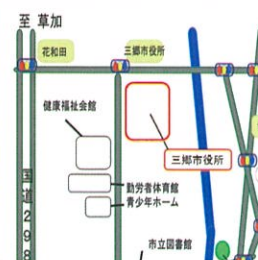

会場

三郷市役所
本庁舎 2階相談室

三郷市花和田 648-1

お問合せ・お申込

創 創業・ベンチャー支援センター埼玉
(公益財団法人埼玉県産業振興公社)
さいたま市中央区上落合 2-3-2 新都心ビジネス交流プラザ 3F

TEL: 048-711-2222

主催

三郷市、創業・ベンチャー支援センター埼玉

当センターのホームページからでも申込受付可能です。

<https://www.saitama-j.or.jp/sogyo/seminarevent/event_women/misato.city.html>