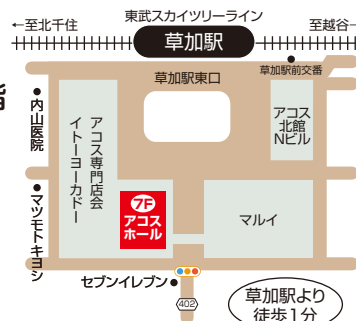

# 令和4年度 草加で 就職面接会

参加企業  
30社 (予定)

新たなスタートがここで見つかる!!  
就職応援キャンペーン!!

開催日時

令和5年 **2月13日**(月)  
13時30分～16時 (受付:13時～15時30分)

会場

アコスホール 草加市高砂2-7-1 アコス南館7階  
(駐車場は有料です。公共交通機関をご利用ください。)

参加企業

草加・八潮・三郷市内の企業

**30社** (予定)

対象

お仕事をお探しの方  
(新規高等学校卒業予定者を除く)

- 新型コロナウイルス感染防止のためマスクの着用をお願いします。
- ご来場の際、求職受付票(ハローワークカード)をお持ちください。
- お仕事をお探しの方は直接お越しください。予約不要です。
- 求職受付票(ハローワークカード)が無い方も参加可能です。
- 複数の企業と面接できますので、履歴書を複数ご用意ください。
- 雇用保険受給中の方は失業認定の「求職活動」になります。(参加証明書を当日発行します。)